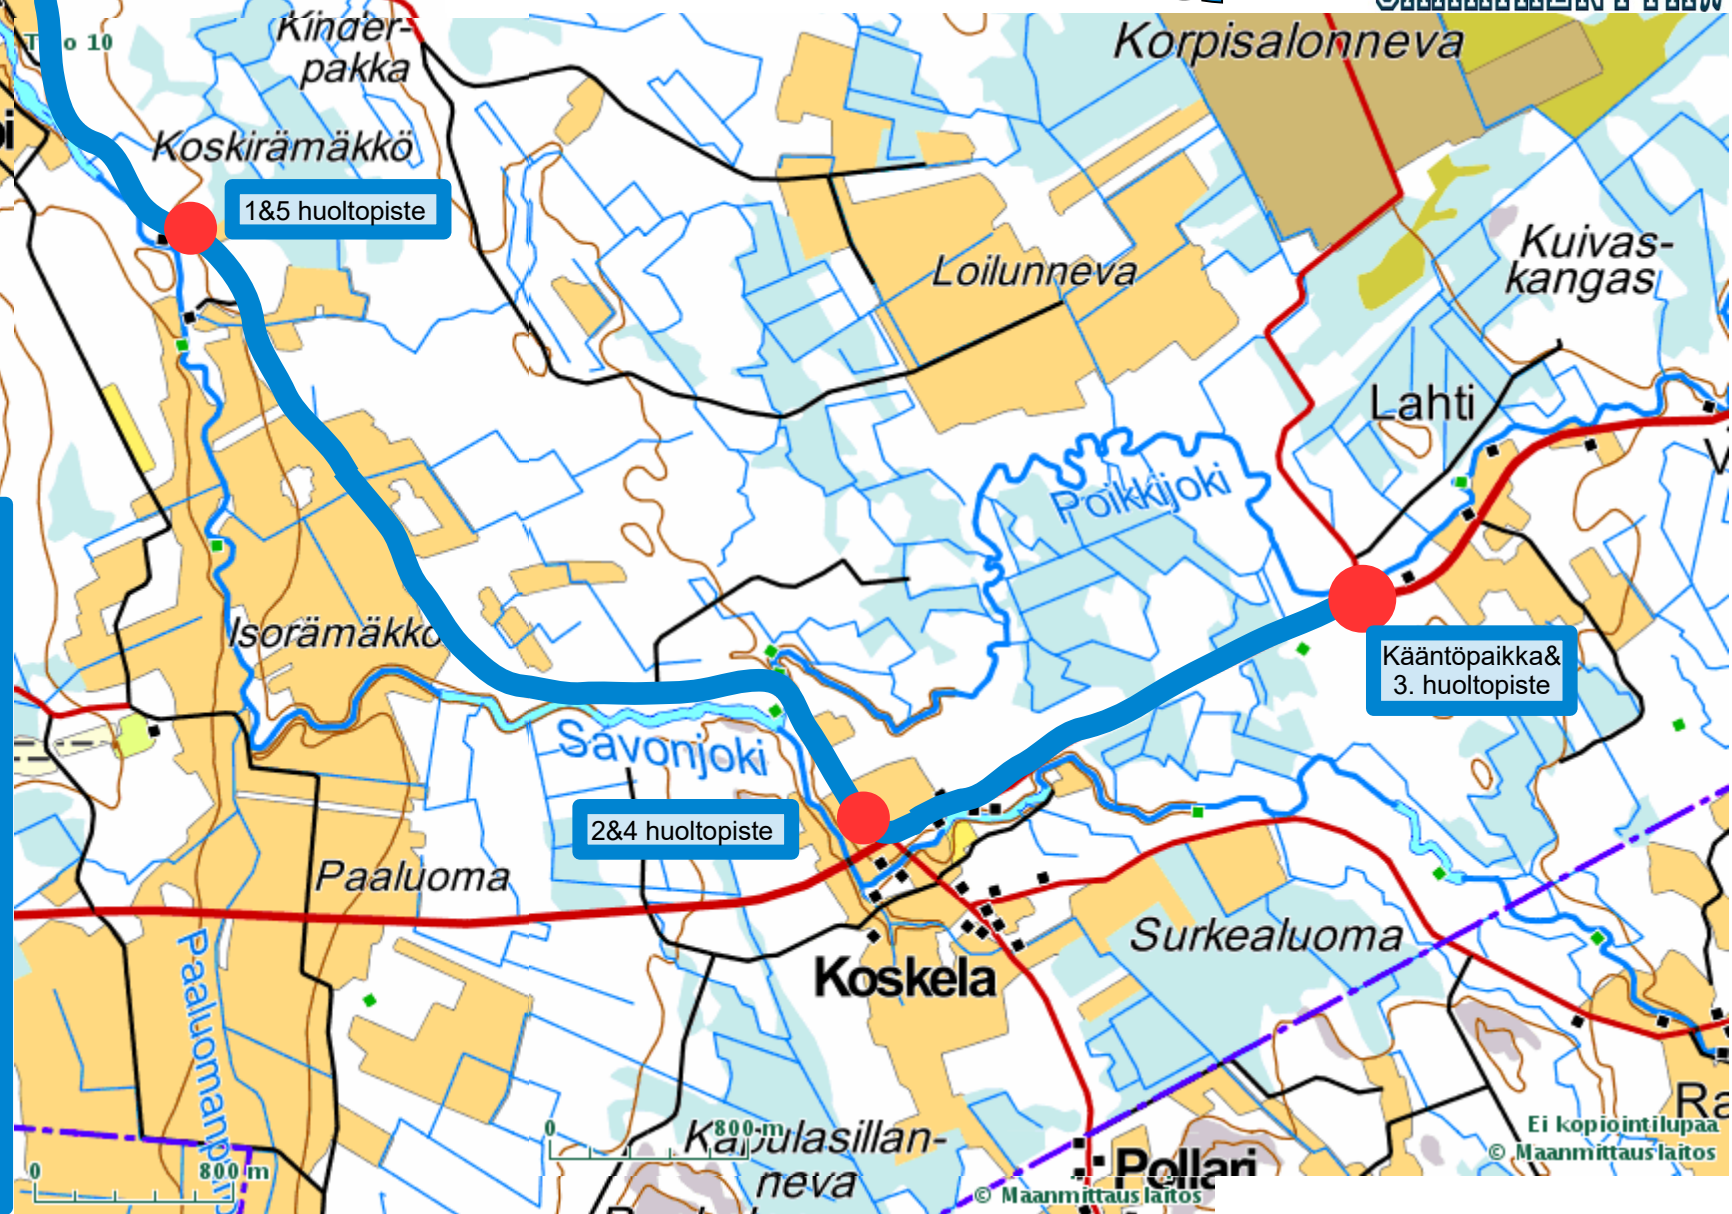

Windal 1/2-maraton reitti

SAARIKENTTÄ

Huoltopistetarjonnat

- vesi
- mehu
- urheilujuoma
- rusinat
- suolakurkut

Lähtö&maali

Visti

Yli-Pekka

Männikkö

Rampakka

Välikorpi

Karhula

Vatpakka

Kinderpakka

Koskirämäkkö

1&5 huoltopiste

Korpisalonneva

Loilunneva

Kuivas-kangas

Lahti

Poikkijoki

Kääntöpaikka & 3. huoltopiste

Isorämäkkö

Savonjoki

2&4 huoltopiste